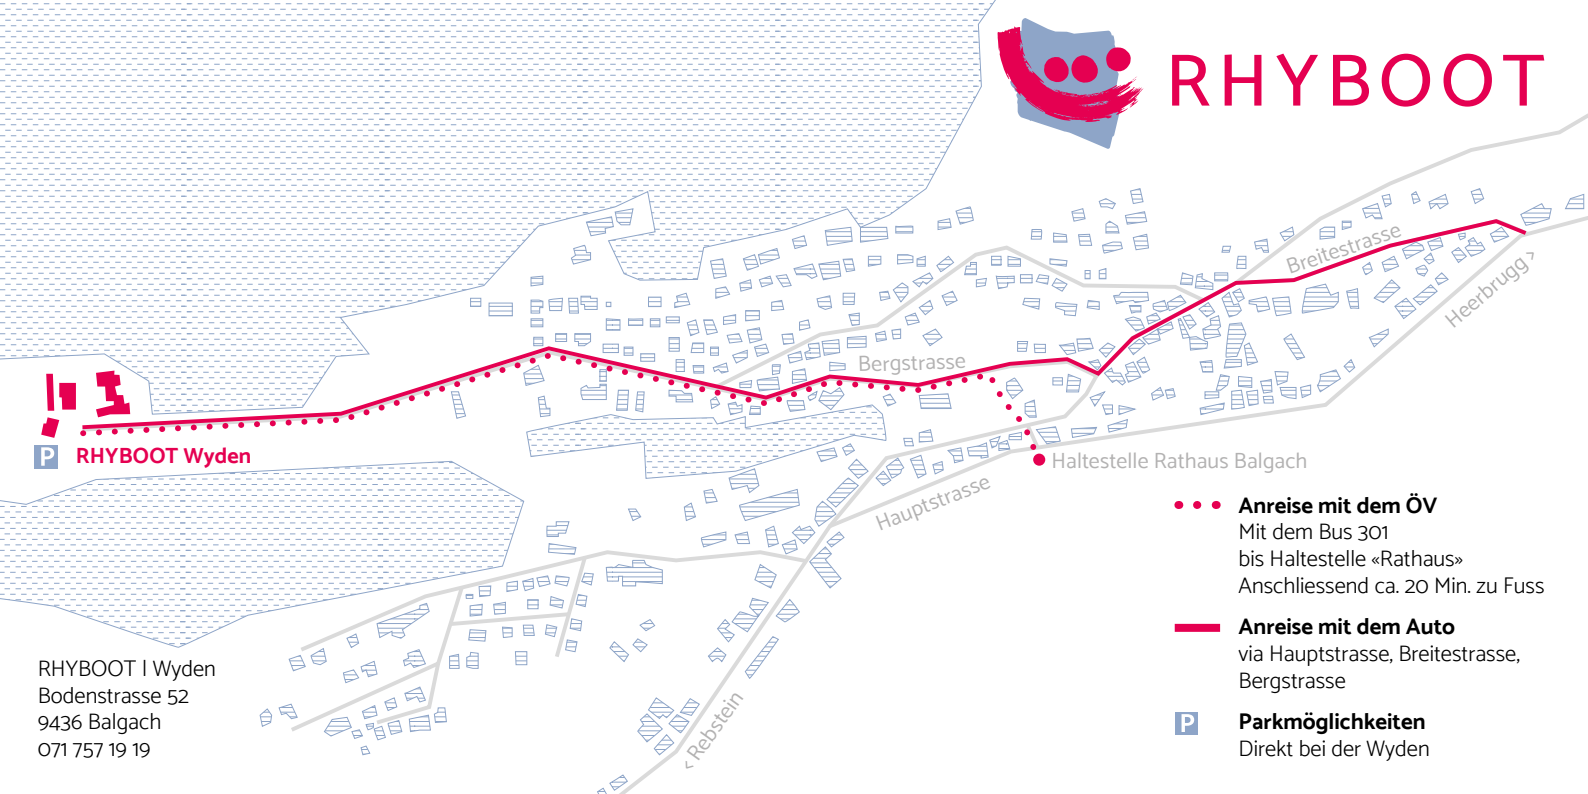

RHYBOOT

P RHYBOOT Wyden

● Haltestelle Rathaus Balgach

● ● ● **Anreise mit dem ÖV**
Mit dem Bus 301
bis Haltestelle «Rathaus»
Anschließend ca. 20 Min. zu Fuss

— **Anreise mit dem Auto**
via Hauptstrasse, Breitstrasse,
Bergstrasse

P **Parkmöglichkeiten**
Direkt bei der Wyden

RHYBOOT | Wyden
Bodenstrasse 52
9436 Balgach
071 757 19 19