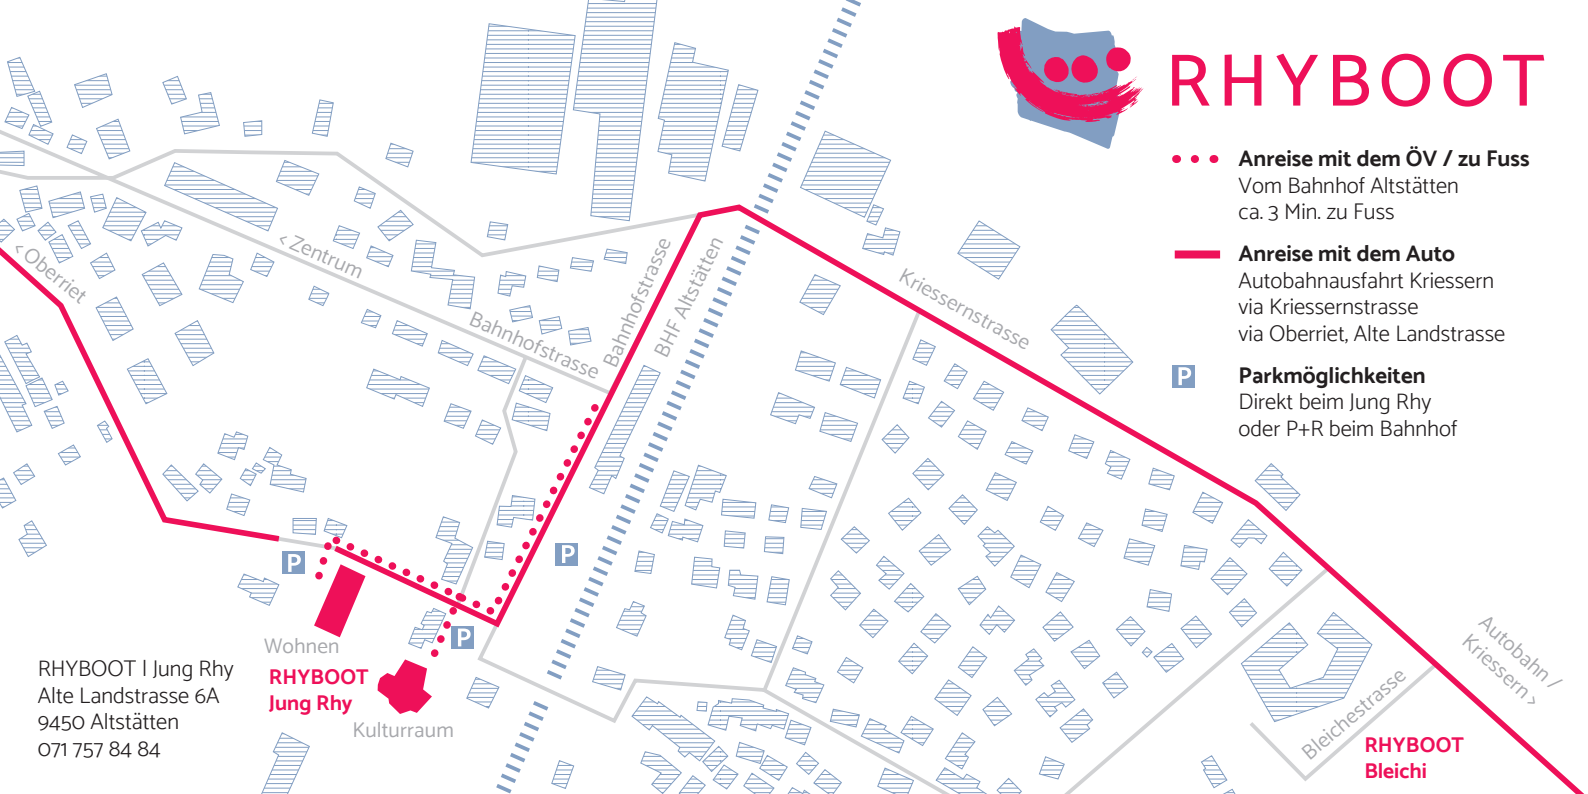

RHYBOOT

••• **Anreise mit dem ÖV / zu Fuss**
Vom Bahnhof Altstätten
ca. 3 Min. zu Fuss

— **Anreise mit dem Auto**
Autobahnausfahrt Kriessern
via Kriessernstrasse
via Oberriet, Alte Landstrasse

P **Parkmöglichkeiten**
Direkt beim Jung Rhy
oder P+R beim Bahnhof

RHYBOOT | Jung Rhy
Alte Landstrasse 6A
9450 Altstätten
071 757 84 84

Wohnen
RHYBOOT
Jung Rhy
Kulturraum

RHYBOOT
Bleichi